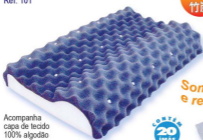

Travesseiro magnético Hime

Ref. 101

Capa magnética para travesseiro

Ref. 112 - Tam.: 50 x 70 cm

Ref. 112 A - Tam.: 41 x 63 cm

Sono tranquilo e relaxante!

Acompanha capa de tecido 100% algodão